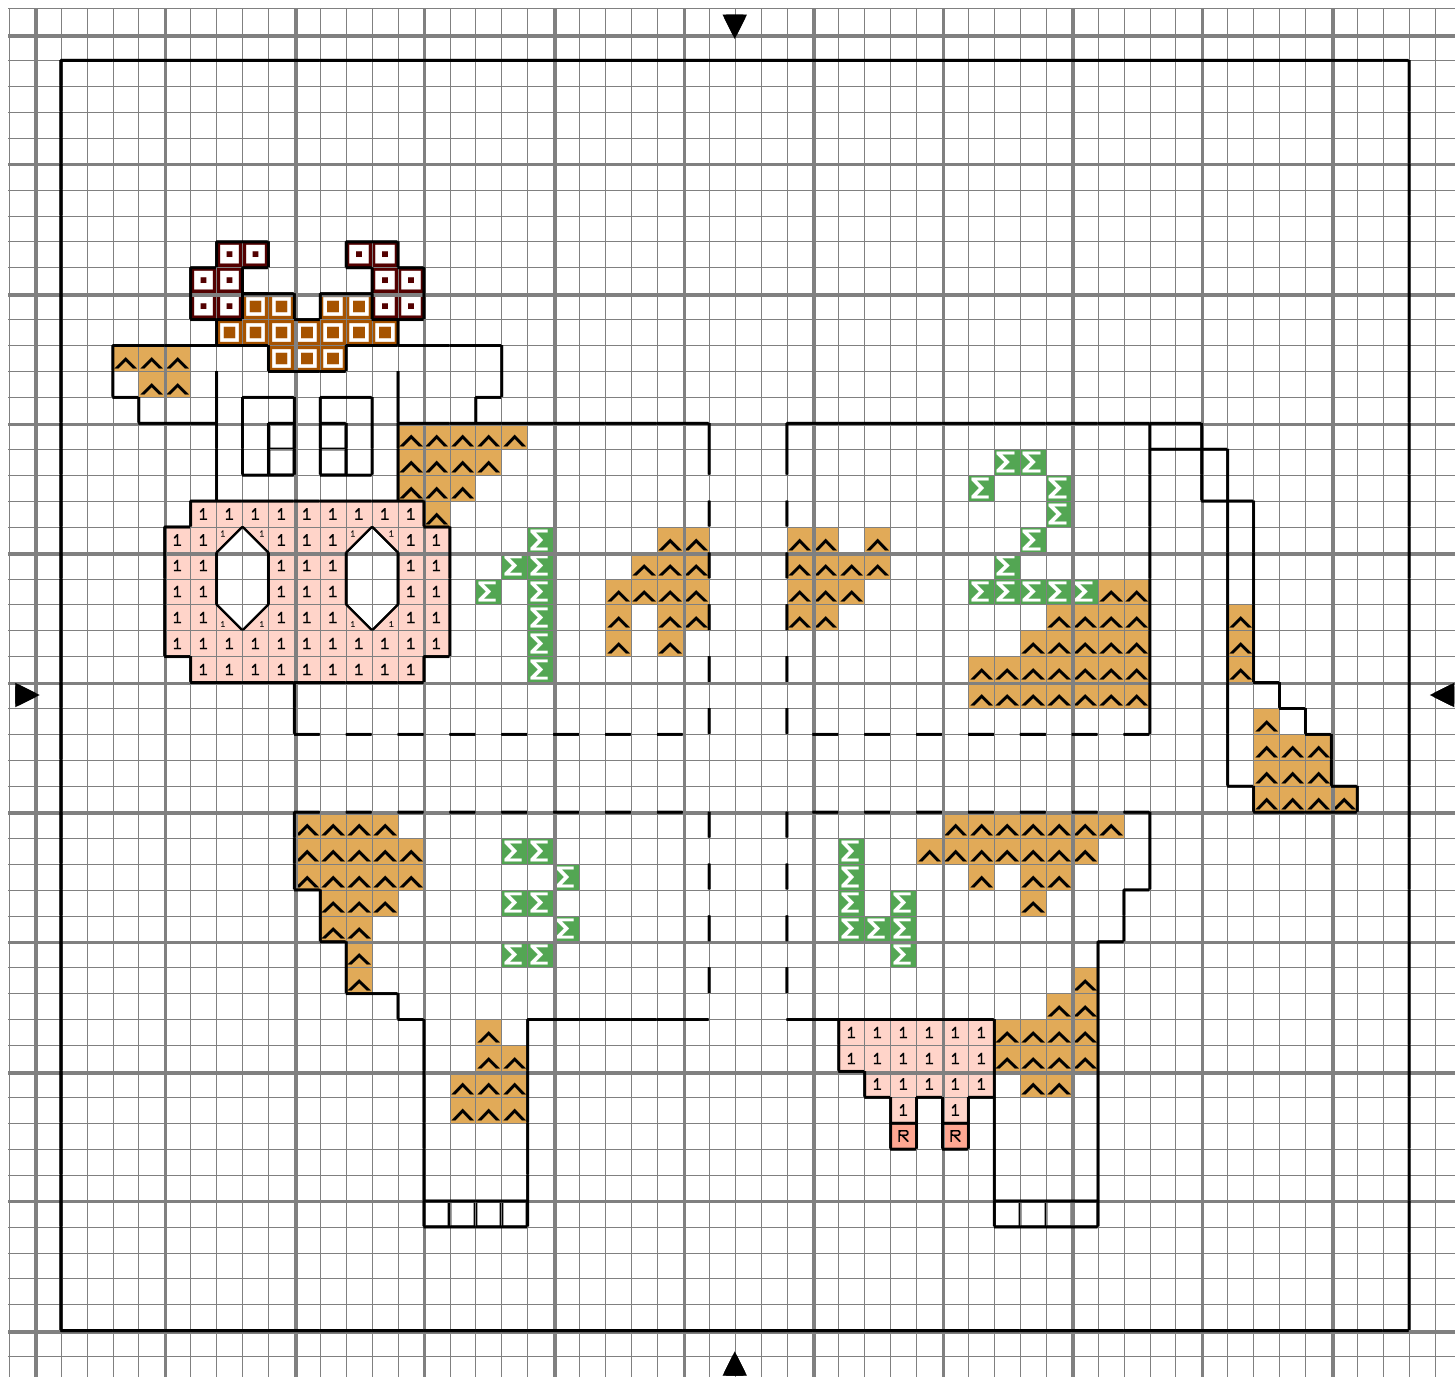

■	Noir	DMC 310	Anchor 403
◻	Bordeaux fc	902	45
1	Pêche tr cl	967	
R	Pêche cl	3824	
^	Or vieilli cl	676	
◻	Marron	400	351
Σ	Vert pelouse	905	257

Points arrière

—	Noir	310	403
---	------	-----	-----

Dessiné par: Solena

Copyright <http://silepointcompte.free.fr/>

Opération JMFMV - Quatre

	Noir	DMC 310	Anchor 403
	Bordeaux fc	902	45
	Pêche tr cl	967	
	Pêche cl	3824	
	Or vieilli cl	676	
	Marron	400	351
	Vert pelouse	905	257

Points arrière — Noir 310 403

Dessiné par: Solena

Copyright <http://silepointcompte.free.fr/>